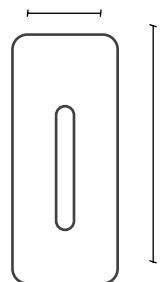

Jaladera de brazo

SKU: 16236

Operación: Fijación en puertas

Información técnica: Jaladera de brazo para evitar el contacto de la mano al abrir o cerrar puertas. Se puede instalar en puertas de madera o metal.

Garantía: De por vida: Si este producto dejase de funcionar debido a un defecto de fabricación.

Tornillos

Materiales

- Cuerpo: Acero inoxidable 201 (SS201)
- Manija: Acero inoxidable 201 (SS201)

Color - Acabado

- Color: Gris

Dimensiones

Largo: 80mm
Ancho: 75mm
Alto: 250mm

Empaque

Trusted every day