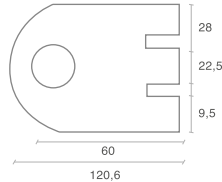

### DIMENSIONES

Largo	120.6mm
Ancho	83.5mm

Cantonera en Ángulo  
Angled strike

### ESPECIFICACIONES INSTALACIÓN

<b>Backset (mm)</b>	60
<b>Espesor puerta</b> min-máx (mm)	30 a 60
<b>Mano</b>	Puertas derechas o izquierdas dependiendo de la referencia.

### EMPAQUE

<b>Plantilla de Instalación</b>	Si tiene.
<b>Cantidad de llaves</b>	2
<b>Accesorios</b>	Paquete de tornillos, cantonera, contratapa y cilindro exterior.
<b>Empaque Individual</b>	Medidas: 16.5 x 10 x 6 cm.