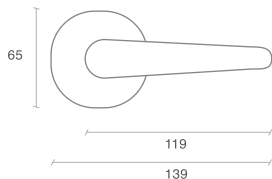

MANIJA DOVER

FECHA 02/04/2020

SKU: 8964 - 8965 - 8993 - 8994 - 8995 - 8996 - 8984 - 8985 - 9010 - 9011 - 9012 - 9013 - 11642 - 11643 - 10724

DIMENSIONES

Largo	139mm
Ancho	65mm

OPERACIÓN

Operación	Llave mecánica.
Información técnica	Pestillo resbalón accionado con llave por el exterior reversible para puertas que se abran hacia adentro y hacia afuera. Abre con rotación de 45°. Seguro de mariposa para función privacy y ciega en entrada. Se puede instalar en puertas de madera o metal.
Garantía	Garantía de por vida: si este producto dejase de funcionar debido a un defecto de fabricación.

MATERIALES

Cuerpo	Zamac
Mecanismo / Front Trim	Acero/Acero inoxidable
Cantonera	Acero Inoxidable
Cilindro - Llaves (N pines)	Cilindros en zamac, 3 llaves en latón niquelado y 5 pines cilindro exterior.

ACABADO / COLOR / ESPESOR

Color / Acabado	US26D / US3 / US5 / US11
-----------------	--------------------------

ESPECIFICACIONES INSTALACIÓN

Backset (mm)	60 o 70
Espesor puerta min-máx (mm)	35 a 45
Mano	Puertas derechas o izquierdas.

EMPAQUE

Plantilla de Instalación	Si tiene.
Cantidad de llaves	3
Accesorios	Paquete de tornillos y cantonera.
Empaque Individual	Medida: 17.5 x 16.2 x 7.7cm