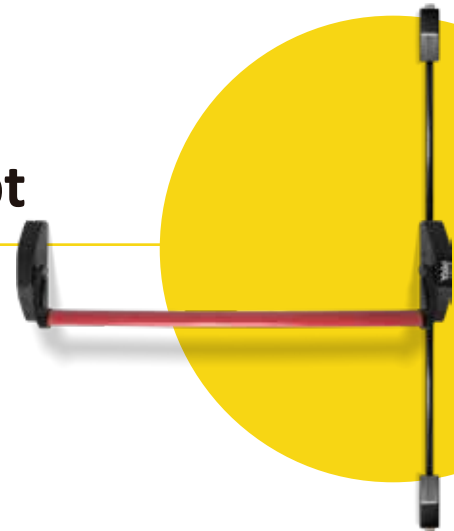

BARRA ANTIPÁNICO ORLANDO 2pt

SKU: 0007137

FECHA 11/12/2019

DIMENSIONES Barra Tampa

Largo 1400mm ajustable

Ancho 208mm

OPERACIÓN

Operación Barra de empuje.

Garantía Garantía de por vida: si este producto dejase de funcionar debido a un defecto de fabricación.

Información técnica Funciona para puertas de hasta 340 cm de altura.
Función de entrada principal.
Certificado CE 60 minutos contra fuego.

MATERIALES

Mecanismo Acero

ACABADO / COLOR / ESPESOR

Acabado Barra color rojo.

ESPECIFICACIONES INSTALACIÓN

Backset (mm) N/A

Espesor puerta
(mm) mín - max 40 a 70.

Mano Puertas derechas o izquierdas.