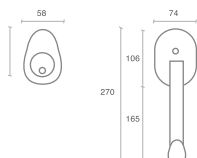

### DIMENSIONES

Largo 270mm

Ancho 74mm

### ESPECIFICACIONES INSTALACIÓN

**Backset (mm)** 60 o 70

**Espesor puerta** 35 a 45  
min-máx (mm)

**Mano** Reversible para puertas derechas o izquierdas.