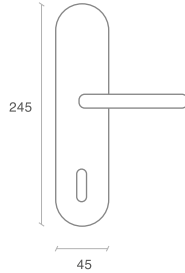

### DIMENSIONES

Largo 245mm

Ancho 45mm

### OPERACIÓN

**Operación** Manija para acople a cuerpo de cerradura de embutir.

**Información técnica** Manija Eiffel sólo para barra antipánico Tampa.  
Resorte incluido en el cuerpo para evitar daño en resorte de la cerradura de embutir.  
Manijas en zamac o acero inoxidable con opción de escudo para cilindro y/o jaladera para puerta dependiendo de la referencia.